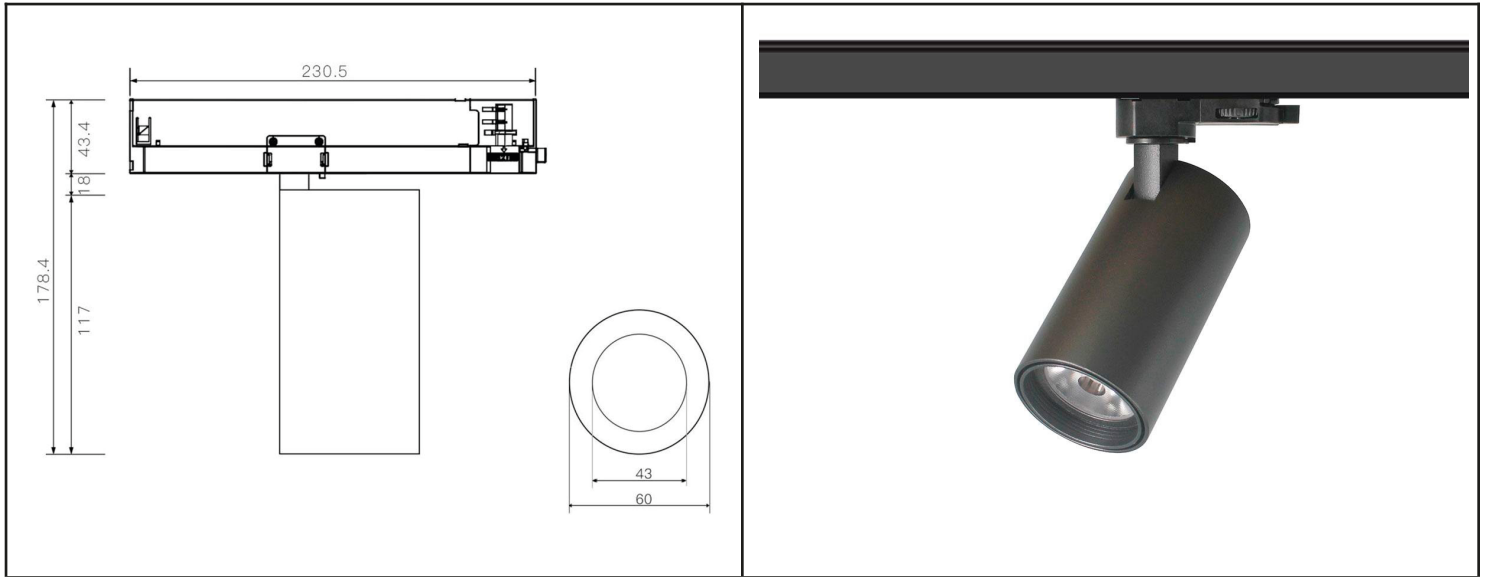

KOHDEVALAISIN KVP-S2

Tuotevaihtoehdot

Tuotekoodi	Himmennys	Teho W	Lumen	Väriämpötila	CRI	Asennus	Pakkaus		
	Ei, virtalähde valaisimessa	10	900	2700K/ 3000K/ 4000K	90/97	2/3/4-johdin/ pinta-as./ upotettava	Kisko/pinta-as: 30 kpl 15.5kg/ltk 47.5x30x40.5 cm V14.5 Upotettava Φ 85/ pinta-as. Φ 90: 24 kpl 13.0kg/ltk 47.5x30x42.5 cm V15.0		
	TRIAC		800						
	TRIAC, säätö lämpöiseen 3000 K > 2000 K		600	Säätö 3000 K > 2000 K	90				
	Kytkimellä valaisimesta 0.1~100%	12	1000	2700K/ 3000K/ 4000K	90/97			4-johdin/3- vaihe	24 kpl 15.0kg/ltk 49.5*44*32.5 cm V17.5
	CASAMBI (kirkkkaus)		1100					6-johdin kiskoon	24 kpl 15.5kg/ltk 56.5x44x32.5 cm V19
	DALI 6-johdin (kirkkkaus)								
	RF 2.4G J1 kaukosäädin väriämpötilan säätö		830	Säädettävä 2700~5700K	90	2/3/4-johdin kiskoon	24 kpl 16.0kg/ltk 50.5*46*32.5 cm V18		

TEKNISET TIEDOT

Valaisimen tyyppi	kohdevalaisin
Käyttöympäristö	sisäkäyttöön
Rungon materiaali	alumiini
Rungon väri	mattamusta/valkoinen
Käyttölämpötila	-20 ~ +40°C
Mitat (Φ & P)	60 mm 115 mm
Paino	0,5 kg
Takuu	5 vuotta
Valaistuskulma	10°/24°/36°/50°
Tulojännite	AC 220 - 240 V
Tehokerroin	>0.92
Elinkaari	50 000 tuntia
Sertifiikaatit	CE-EMC, ROHS