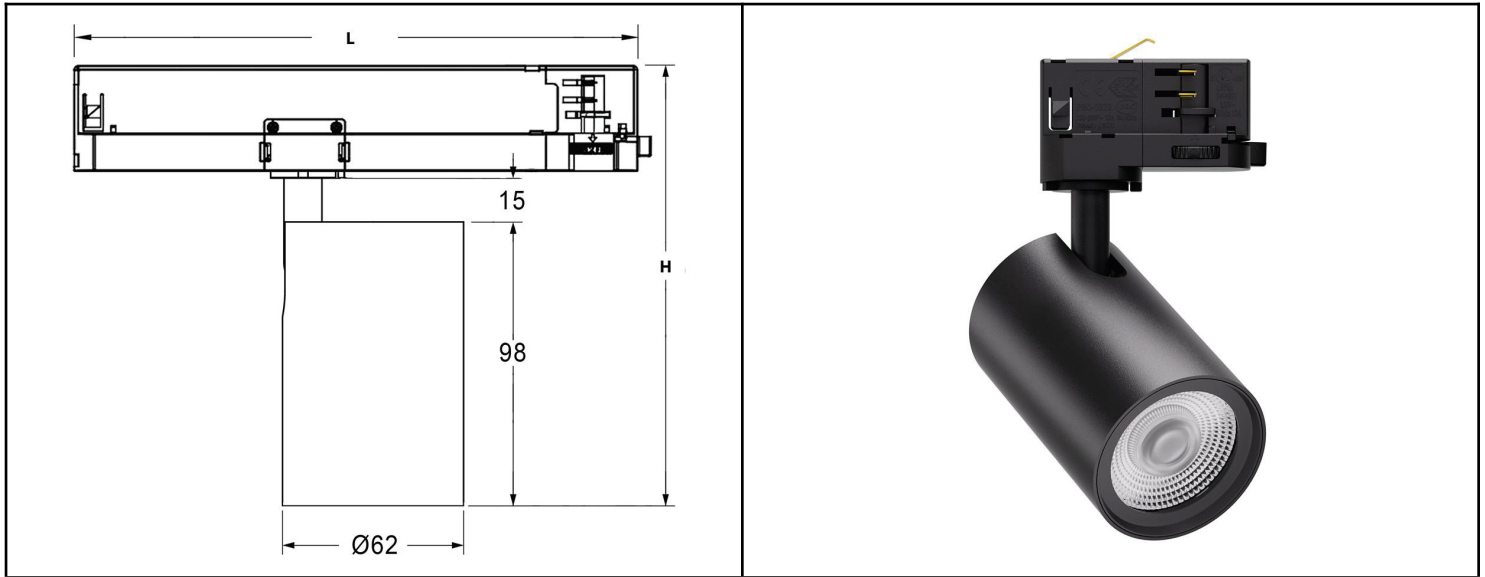

## TUOTEVAIHTOEHDOT

Tuotekoodi	Himmennys	Teho W	Lumenit	Väriämpötila	Asennus	Koko $\Phi$ x H mm
A2162 ONF	ON/OFF	1000	2700/3000/4000 K	97	2/ 3 /4 johdon kiskoadapteri	80 x 157
A2162 TRB	TRIAC himmennys					
A2162 DOL	Himmennys valaisimessa					
A2162 DCT	Himmennys valaisimessa	800	3000-4000-5700 K CCT kytkimellä	90		
A2162 DTW	TRIAC himmennys		3000 K to 2000 K			
A2162 INT	Ei himmennystä	1100	2700/3000/4000 K	97	vain 4 johdon kiskoadapteri	162 x 159
A2162 TRI	TRIAC himmennys					250 x 158
A2162 DOA	1-10V himmennys adapterissa					186 x 165
A2162 CAB	CASAMBI					231 x 163
A2162 DAB	DALI					255 x 163
A2162 RFC	RF 2.4G kaukosäädin	800	2700~5700 K	90	2/3/4 johdon kiskoadapteri	204 x 190
A2162 CAC	CASAMBI					

### TUOTETIEDOT

Valaisintyyppi	kohdevalaisin
Käyttöympäristö	sisäkäyttöön
Rungon materiaali	alumiini
Rungon väri	mattamusta / valkoinen
Käyttölämpötila	-20 ~ +40°C
Mitat	∅ 62mm K 98 mm
Takuu	5 vuotta
Valaistuskulma	15° / 24° / 36° / 60°
Tulojännite	AC 220 - 240 V
Teho	12 W
Tehokerroin	>0.92
Elinkaari	50 000 tuntia
Sertifikaatit	CE-EMC, ROHS