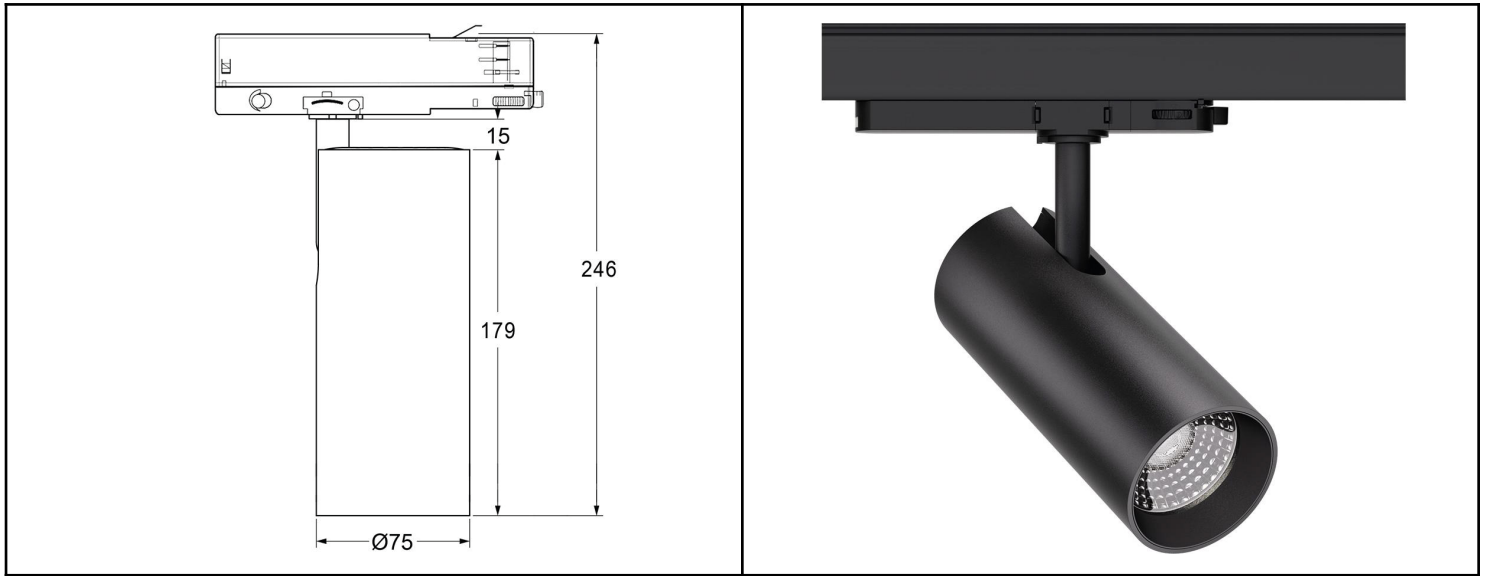

KOHDEVALAISIN KIINTEÄLLÄ LINSSILLÄ

KVP-A1175-20 | 25

Kiinteistön Valo Oy | Paarlammintie 643 | 34600 RUOVESI | P. 040 504 2552 | janit71@msn.com | kiinteistonvalo.fi | Y-tunnus: 3307406-5

Tuotevalikoima

Tuotekoodi	Himmennys	Teho W	Väriämpötila	Im	CRI	Asennus	Virtualähteen sijainti
KVP-A1175-20 (ONF)	Ei himmennystä	20	2700K / 3000K / 4000K	2000	90/97	2/3/4-johdin / pinta / upotettava	Rungon sisällä
KVP-A1175-20 (TRB)	TRIAC						
KVP-A1175-20 (DOL)	Himmennys rungossa						
KVP-A1175-20 (DAI)	DALI					4 / 6-johdin	
KVP-A1175-25 (INT)	Ei himmennystä	25	2700K / 3000K / 4000K	2500	90/97	vain 4-johdin	Integroitu kiskosovittimeen
KVP-A1175-25 (TRI)	TRIAC						
KVP-A1175-25 (DOA)	Himmennys rungossa						
KVP-A1175-25 (CAB)	CASAMBI						
KVP-A1175-25 (DAB)	DALI					vain 6-johdin	
KVP-A1175-20 (RFC)	Kaukosäädin (G201)	20	Viritettävä 2700~5700K	1600	90	2/3/4 johdin	ulkoinen asennuskotelo
KVP-A1175-20 (CAC)	CASAMBI						

Valaisimen tyyppi	kohdevalaisin
Rungon materiaali	alumiini
Rungon väri	mattamusta/valkoinen
Käyttölämpötila	-20 ~ +40°C
Takuu	5 vuotta
Sertifikaatit	CE-EMC, ROHS
Valokulma	15°/24°/36°/60°
Tulojännite	AC 220-240 V
Tehokerroin	>0.92
Elinkaari	50 000 tuntia