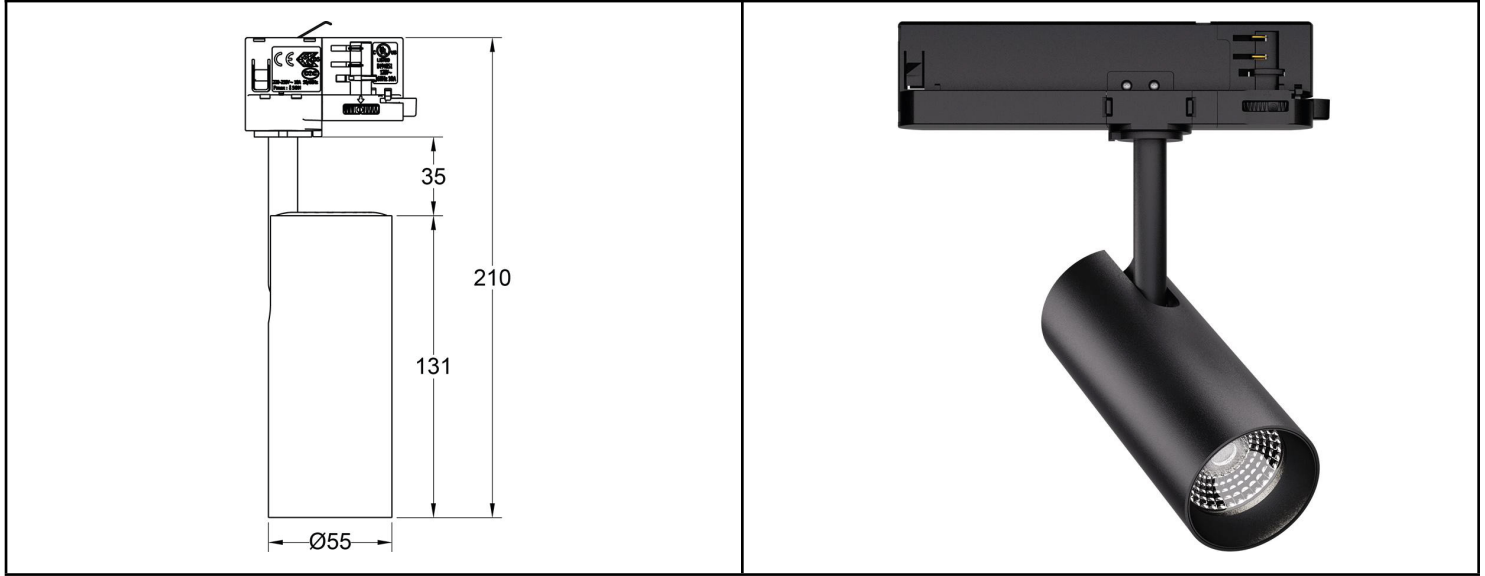

KOHDEVALAISIN KIINTEÄLLÄ LINSSILLÄ

KVP-A1155-12 | 15

Kiinteistön Valo Oy | Paarlammintie 643 | 34600 RUOVESI | P. 040 504 2552 | janit71@msn.com | kiinteistonvalo.fi | Y-tunnus: 3307406-5

Tuotevaihtoehdot

Tuotekoodi	Himmennys	Teho W	Väriämpötila	lm	CRI	Asennus	Virtalähteen sijainti	
KVP-A1155-12 (ONF)	Ei himmennystä	12	2700K / 3000K / 4000K	1000	90/97	2/3/4-johdin / pinta / upotettava	Rungon sisällä	
KVP-A1155-12 (TRB)	TRIAC							
KVP-A1155-12 (DOL)	Himmennys rungosta (1-10V)							
KVP-A1155-12 (TDW)	TRIAC, DTW		Viritettävä 2000~3000K	800	90			
KVP-A1155-12 (DAI)	DALI	15	2700K / 3000K / 4000K	1000	90/97	6-johdin tai 4-johdin	Integroitu kiskosovittimeen	
KVP-A1155-15 (ONF)	Ei himmennystä					1400		2/3/4-johdin / pinta / upotettava
KVP-A1155-15 (INT)	TRIAC			Vain 4-johdin				
KVP-A1155-15 (TRI)	1-10V							
KVP-A1155-15 (DOA)	CASAMBI							
KVP-A1155-15 (DAB)	DALI					Vain 6-johdin		
KVP-A1155-12 (RFC)	Kaukosäädin (G201)	12	Viritettävä 2700~5700K	800	90	2/3/4-johdin	ulkoisen asennuskotelo	
KVP-A1155-12 (CAC)	CASAMBI