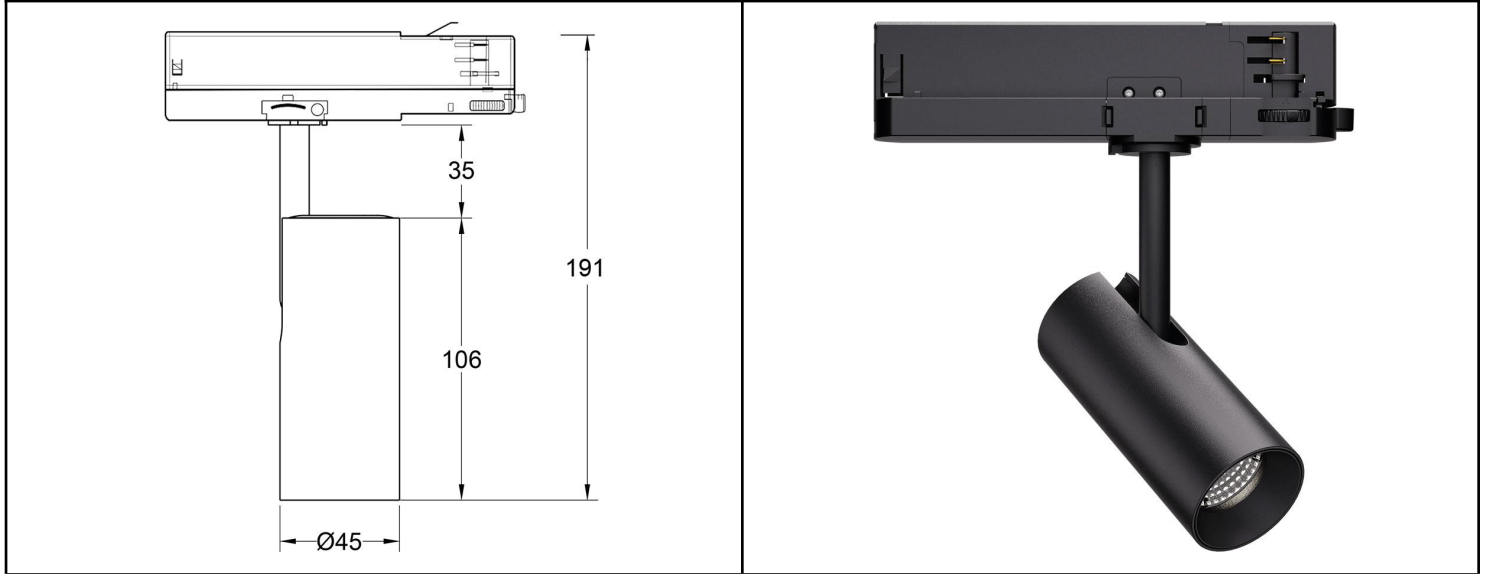

KOHDEVALAISIN KIINTEÄLLÄ LINSSILLÄ

KVP-A1145-6 | 12

Kiinteistön Valo Oy | Paarlammintie 643 | 34600 RUOVESI | P. 040 504 2552 | janit71@msn.com | kiinteistonvalo.fi | Y-tunnus: 3307406-5

Tuotevalikoima

Tuotekoodi	Himmennys	Teho W	Väriämpötila	lm	CRI	Asennus	Virtalähteen sijainti			
KVP-A1145-6 (ONF)	ei himmennystä	6	2700K / 3000K/ 4000K	420	90/97	2/3/4-johdin/ pinta / upotettava	Rungon sisällä			
KVP-A1145-6 (TRB)	TRIAC									
KVP-A1145-6 (TDW)	TRIAC himmennys DTW									
KVP-A1145-12 (INT)	ei himmennystä	12	2700K / 3000K/ 4000K	870	90/97	vain 4-johdin	Integroitu kiskosovittimeen			
KVP-A1145-12 (TRI)	TRIAC									
KVP-A1145-12 (DOA)	1-10V									
KVP-A1145-12 (CAB)	CASAMBI									
KVP-A1145-12 (DAB)	DALI									
KVP-A1145-12 (RFC)	RF RC kaukosäädin (G201)					viritettävä 2700~5700K	700	90	2/3/4 johdin	ulkoinen asennuskotelo
KVP-A1145-12 (CAC)	CASAMBI									

KOHDEVALAISIN KIINTEÄLLÄ LINSSILLÄ

KVP-A1145-6 | 12

Kiinteistön Valo Oy | Paarlammintie 643 | 34600 RUOVESI | P. 040 504 2552 | janit71@msn.com | kiinteistonvalo.fi | Y-tunnus: 3307406-5

TEKNISET TIEDOT

Valaisimen tyyppi	kohdevalaisin
Rungon materiaali	alumiini
Rungon väri	mattamusta/valkoinen
Käyttölämpötila	-20 ~ +40°C
Takuu	5 vuotta
Sertifikaatit	CE-EMC, ROHS
Valokulma	15°/24°/36°/60°
Tulojännite	AC 220-240 V
Tehokerroin	>0.92
Elinkaari	50 000 tuntia