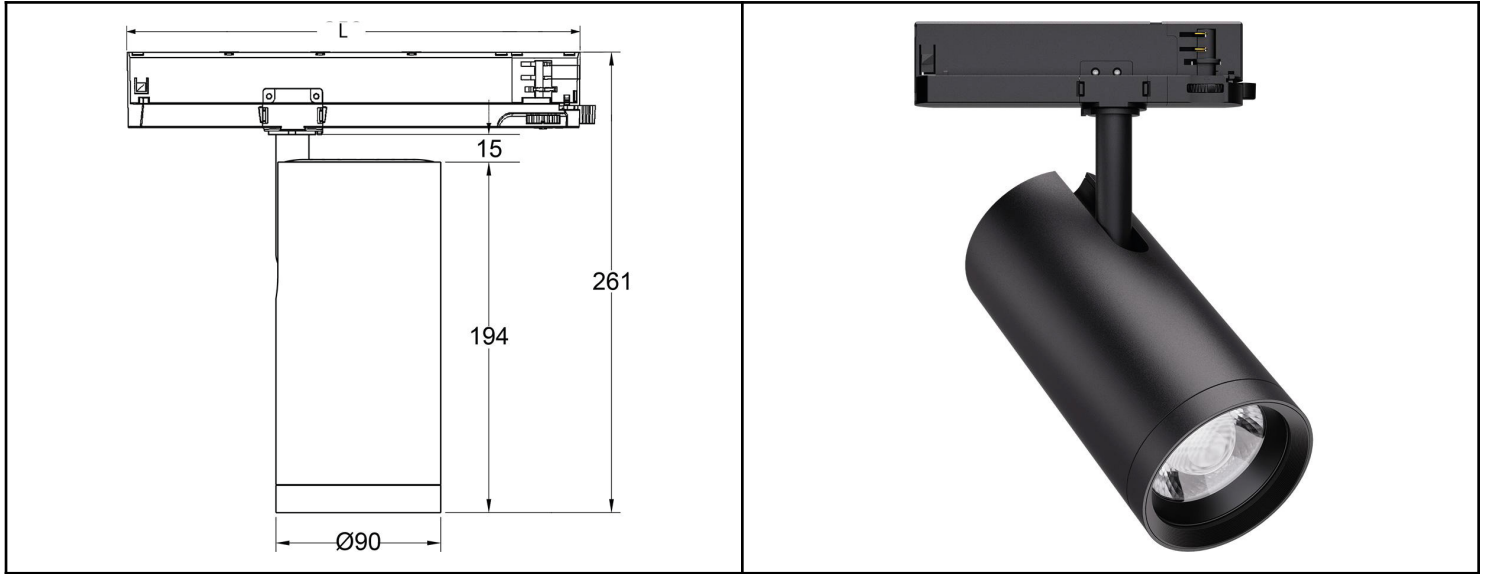

KOHDEVALAISIN ZOOMILLA

KVP-A1090 30

Kiinteistön Valo Oy | Paarlammintie 643 | 34600 RUOVESI | P. 040 504 2552 | janit71@msn.com | kiinteistonvalo.fi | Y-tunnus: 3307406-5

Tuotevaihtoehdot

Tuotekoodi	Himmennys	Lumenia	Väriämpötila	CRI	Asennus						
KVP-A1090 ONF	ei himmennystä	2700	2700K / 3000K / 4000K	97	2/3/4-johdolla/ pinta-as. / upotettava						
KVP-A1090 TRB	TRIAC										
KVP-A1090 DOL	himmennys valaisimessa										
KVP-A1090 DAI	DALI				2700	2700K / 3000K / 4000K	97	6- tai 4-johdolla			
KVP-A1090 INT	ei himmennystä							vain 4-johdolla			
KVP-A1090 TRI	TRIAC										
KVP-A1090 DOA	himmennys adapterissa 1-10V										
KVP-A1090 CAB	CASAMBI kirkkauden säätö							2700	2700~6500K	90	vain 6-johdolla
KVP-A1090 DAB	DALI kirkkauden säätö										2/3/4-johdolla
KVP-A1090 RFC	kaukosäädin RF RC G201**										
KVP-A1090 CAC	CASAMBI**										

TEKNISET TIEDOT

Valaisimen tyyppi	kohdevalaisin
Teho	30 W
Zoomaus	15~60°
Rungon materiaali	alumiini
Rungon väri	mattamusta/valkoinen
Käyttölämpötila	-20 ~ +40°C
Takuu	5 vuotta
Sertifikaatit	CE-EMC, ROHS
Tulojännite	AC 220 - 240 V
Tehokerroin	>0.92
Elinkaari	50 000 tuntia