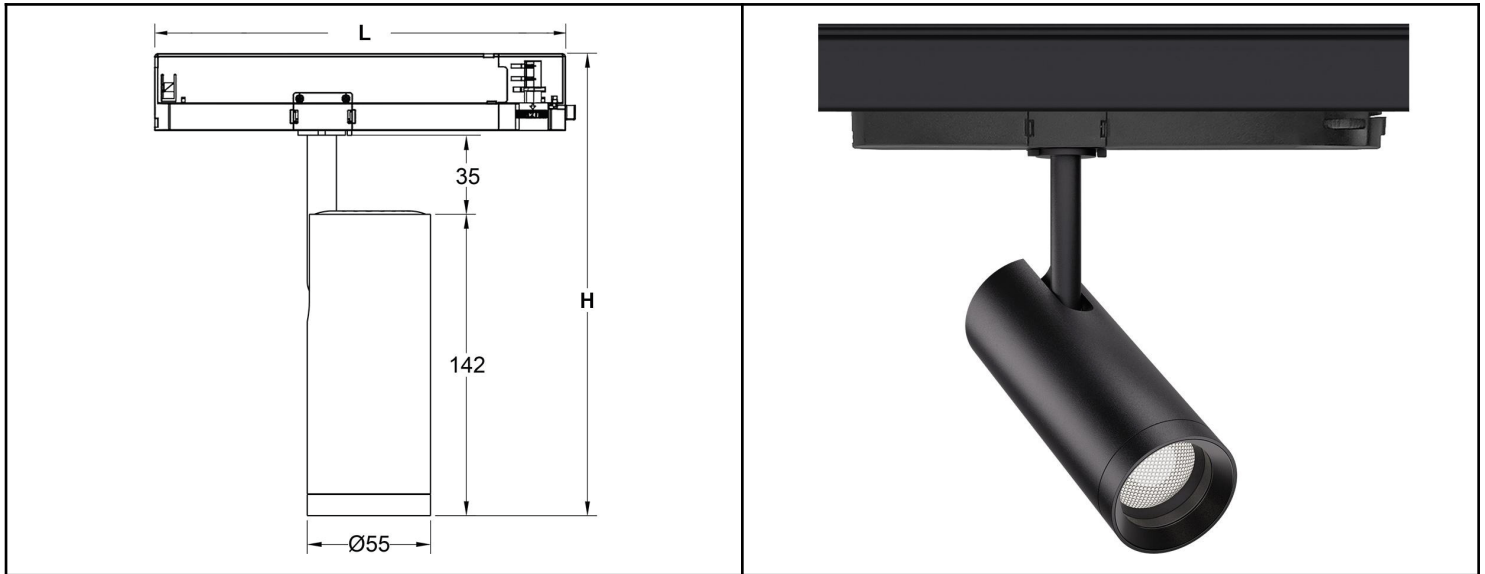

KOHDEVALAISIN ZOOMILLA KVP-A1055

Tuotevaihtoehdot

Tuotetunnus	Himmennys	Teho W	Lumenia	Zoomaus	Väriämpötila	CRI	Asennus
KVP-A1055 ONF	Ei himmennystä	12	450	8~50°	2700K / 3000K / 4000K	97	2/3/4 johdin / pinta-as. / upotettava
KVP-A1055 TRB	TRIAC						
KVP-A1055 DOL	Himmennys valaisimessa						
KVP-A1055 DAI	DALI						6 tai 4 johdinta
KVP-A1055 ONF	Ei himmennystä	12	550				vain 4 johdinta
KVP-A1055 INT	Ei himmennystä						
KVP-A1055 TRI	TRIAC						
KVP-A1055 DOA	Himmennys adapterissa 1-10V						
KVP-A1055 CAB	CASAMBI, Kirkkauden säätö						
KVP-A1055 DAB	DALI Kirkkauden säätö	vain 6 johdinta					
KVP-A1055 RFC	RF kaukosäädin G201**	12	440	15~50°	Säädettävä 2700~5700K	90	2/3/4 johdin
KVP-A1055 CAC	CASAMBI**						

Valaisimen tyyppi	kohdevalaisin
Rungon materiaali	alumiini
Rungon väri	matta musta/valkoinen
Käyttölämpötila	-20 ~ +40°C
Takuu	5 vuotta
Sertifikaatit	CE-EMC, ROHS
Tulojännite	AC 220 - 240 V
Tehokerroin	>0.92
Elinkaari	50 000 tuntia