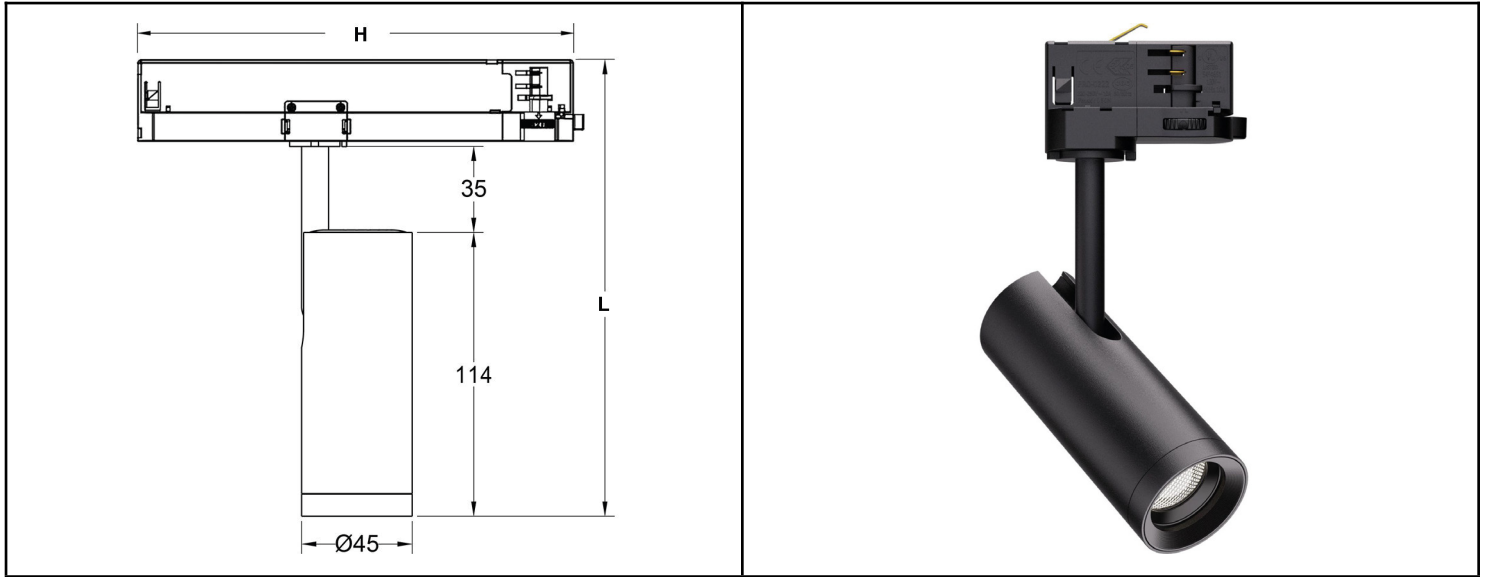

KOHDEVALAISIN ZOOMILLA

KVP-A1045 6 | 10

TEKNISET TIEDOT

Valaisimen tyyppi	kohdevalaisin
Rungon materiaali	alumiini
Rungon väri	matta musta/valkoinen
Käyttölämpötila	-20 ~ +40°C
Takuu	5 vuotta
Sertifikaatit	CE-EMC, ROHS
Tulojännite	AC 220 - 240 V
Tehokerroin	>0.92
Elinkaari	50 000 tuntia

OMINAISUUDET

- taidegalleriatason valaistus
- zoom 8~40° / 15~40°
- laaja valikoima himmennys vaihtoehtoja

Tuotevaihtoehdot

Tuotetunnus	Himmennys	Teho W	Lumenia	Zoomaus	Väriämpötila	CRI	Asennus
KVP-A1045 ONF	Ei himmennystä	6	170	8~40°	2700K/ 3000K/ 4000K	97	2/3/4 johdin / pinta-as. / upotettava
KVP-A1045 TRB	TRIAC						
KVP-A1045 INT	Ei himmennystä	10	350				6 tai 4 johdinta
KVP-A1045 TRI	Triac						
KVP-A1045 DOA	Himmennys adapterissa 1-10 V						